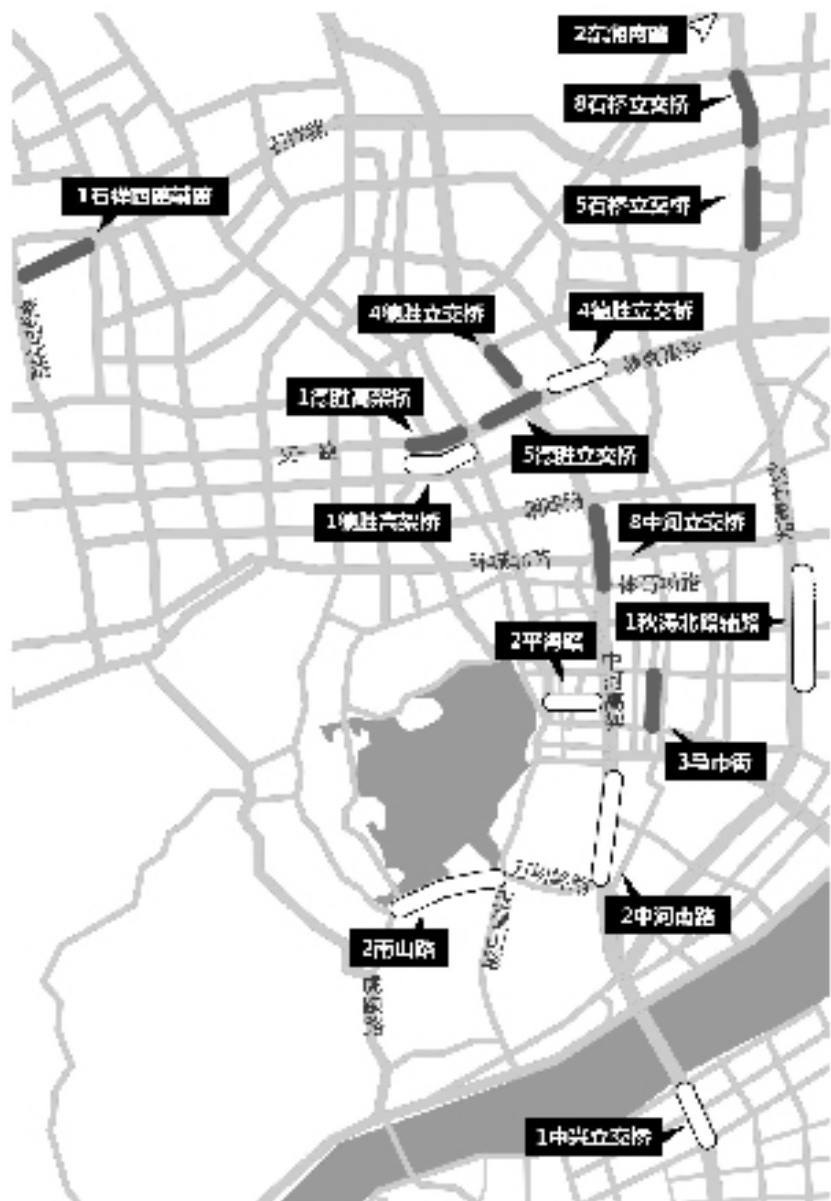

了不起行

杭城早高峰 比晚高峰堵一倍

早晚高峰拥堵情况

早高峰 晚高峰 图中数字为拥堵指数,数值越大,拥堵程度越高

杭州热门景区 经典骑行路线 (km)

2017拥堵景区

- 1 西湖风景区
- 2 未城
- 3 千岛湖国家森林公园
- 4 灵隐寺
- 5 断桥
- 6 黄龙洞景区
- 7 杭州动物园
- 8 音乐喷泉
- 9 杭州野生动物世界
- 10 清河坊历史文化特色街区

2017拥堵商圈排名

- 杭州湖滨银泰in77A区
西溪印象城
万象城
下沙南苑城(4号大街)
- 银泰百货(杭州百货人楼店)
银泰百货(西湖店)
杭州拱墅万达广场
百联奥特莱斯广场
天虹商场
银泰百货(九堡庆春店)