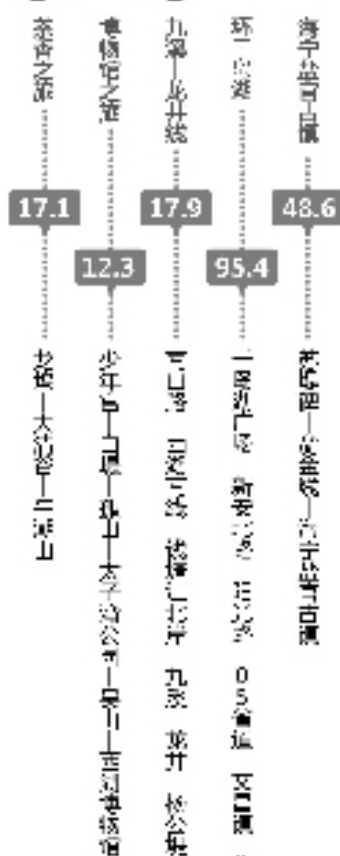

了不起行

杭城早高峰 比晚高峰堵一倍

早晚高峰拥堵情况

早高峰 晚高峰 图中数字为拥堵指数,数值越大,拥堵程度越高

杭州热门景区 经典骑行路线 (km)

2017拥堵景区

- 1 西湖风景区
- 2 未城
- 3 千岛湖国家森林公园
- 4 灵隐寺
- 5 断桥
- 6 黄龙洞景区
- 7 杭州动物园
- 8 音乐喷泉
- 9 杭州野生动物世界
- 10 清河坊历史文化特色街区

2017拥堵商圈排名