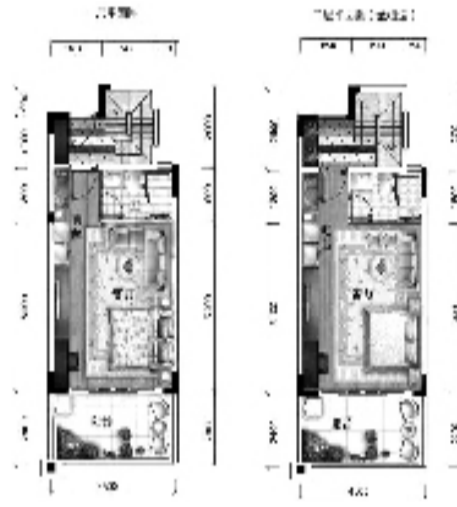

## 户户观湖 双层精装房

**楼盘:** 中铁·诺德丽湖半岛  
**地址:** 海南省海口定安南丽湖度假风景区  
**总价:** 1530000元  
**建筑面积:** 52.72m<sup>2</sup>(买一层送一层)  
**户型:** 两房两厅两卫两阳台  
**装修:** 精装  
**交付时间:** 2018年  
**记者点评:**

1、冬季寒冷,北方及江南地区的很多市民,向往有一处气温宜人、空气优良的居住地。在我国最南部的海南省,有一个年平均气温22.5~23.7℃、全年空气质量优良天数比

## 金华万达旁 一线江景精装大宅

**楼盘:** 众信蝶景湾·御江山  
**位置:** 金华市宾虹东路1288号  
**原价:** 2960074元  
**优惠后:** 2871472.52元  
**面积:** 153.93m<sup>2</sup>  
**楼层:** 7楼(总层高:21楼)  
**层高:** 2.9米  
**装修:** 精装  
**交付时间:** 2018年4月30日  
**记者点评:**