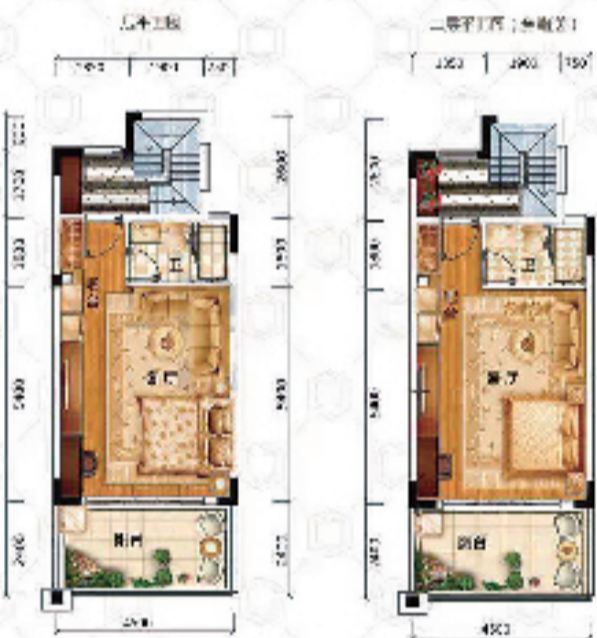

浙里淘房栏目
微信交流群

F10-A

两房两厅两卫(跃层)

建筑面积:52.48-46.00m² 赠送面积:52.48-46.00m²

中铁·诺德丽湖半岛

户户观湖 双层精装房

楼盘:中铁·诺德丽湖半岛

地址:海南省海口定安南丽湖度假风景区