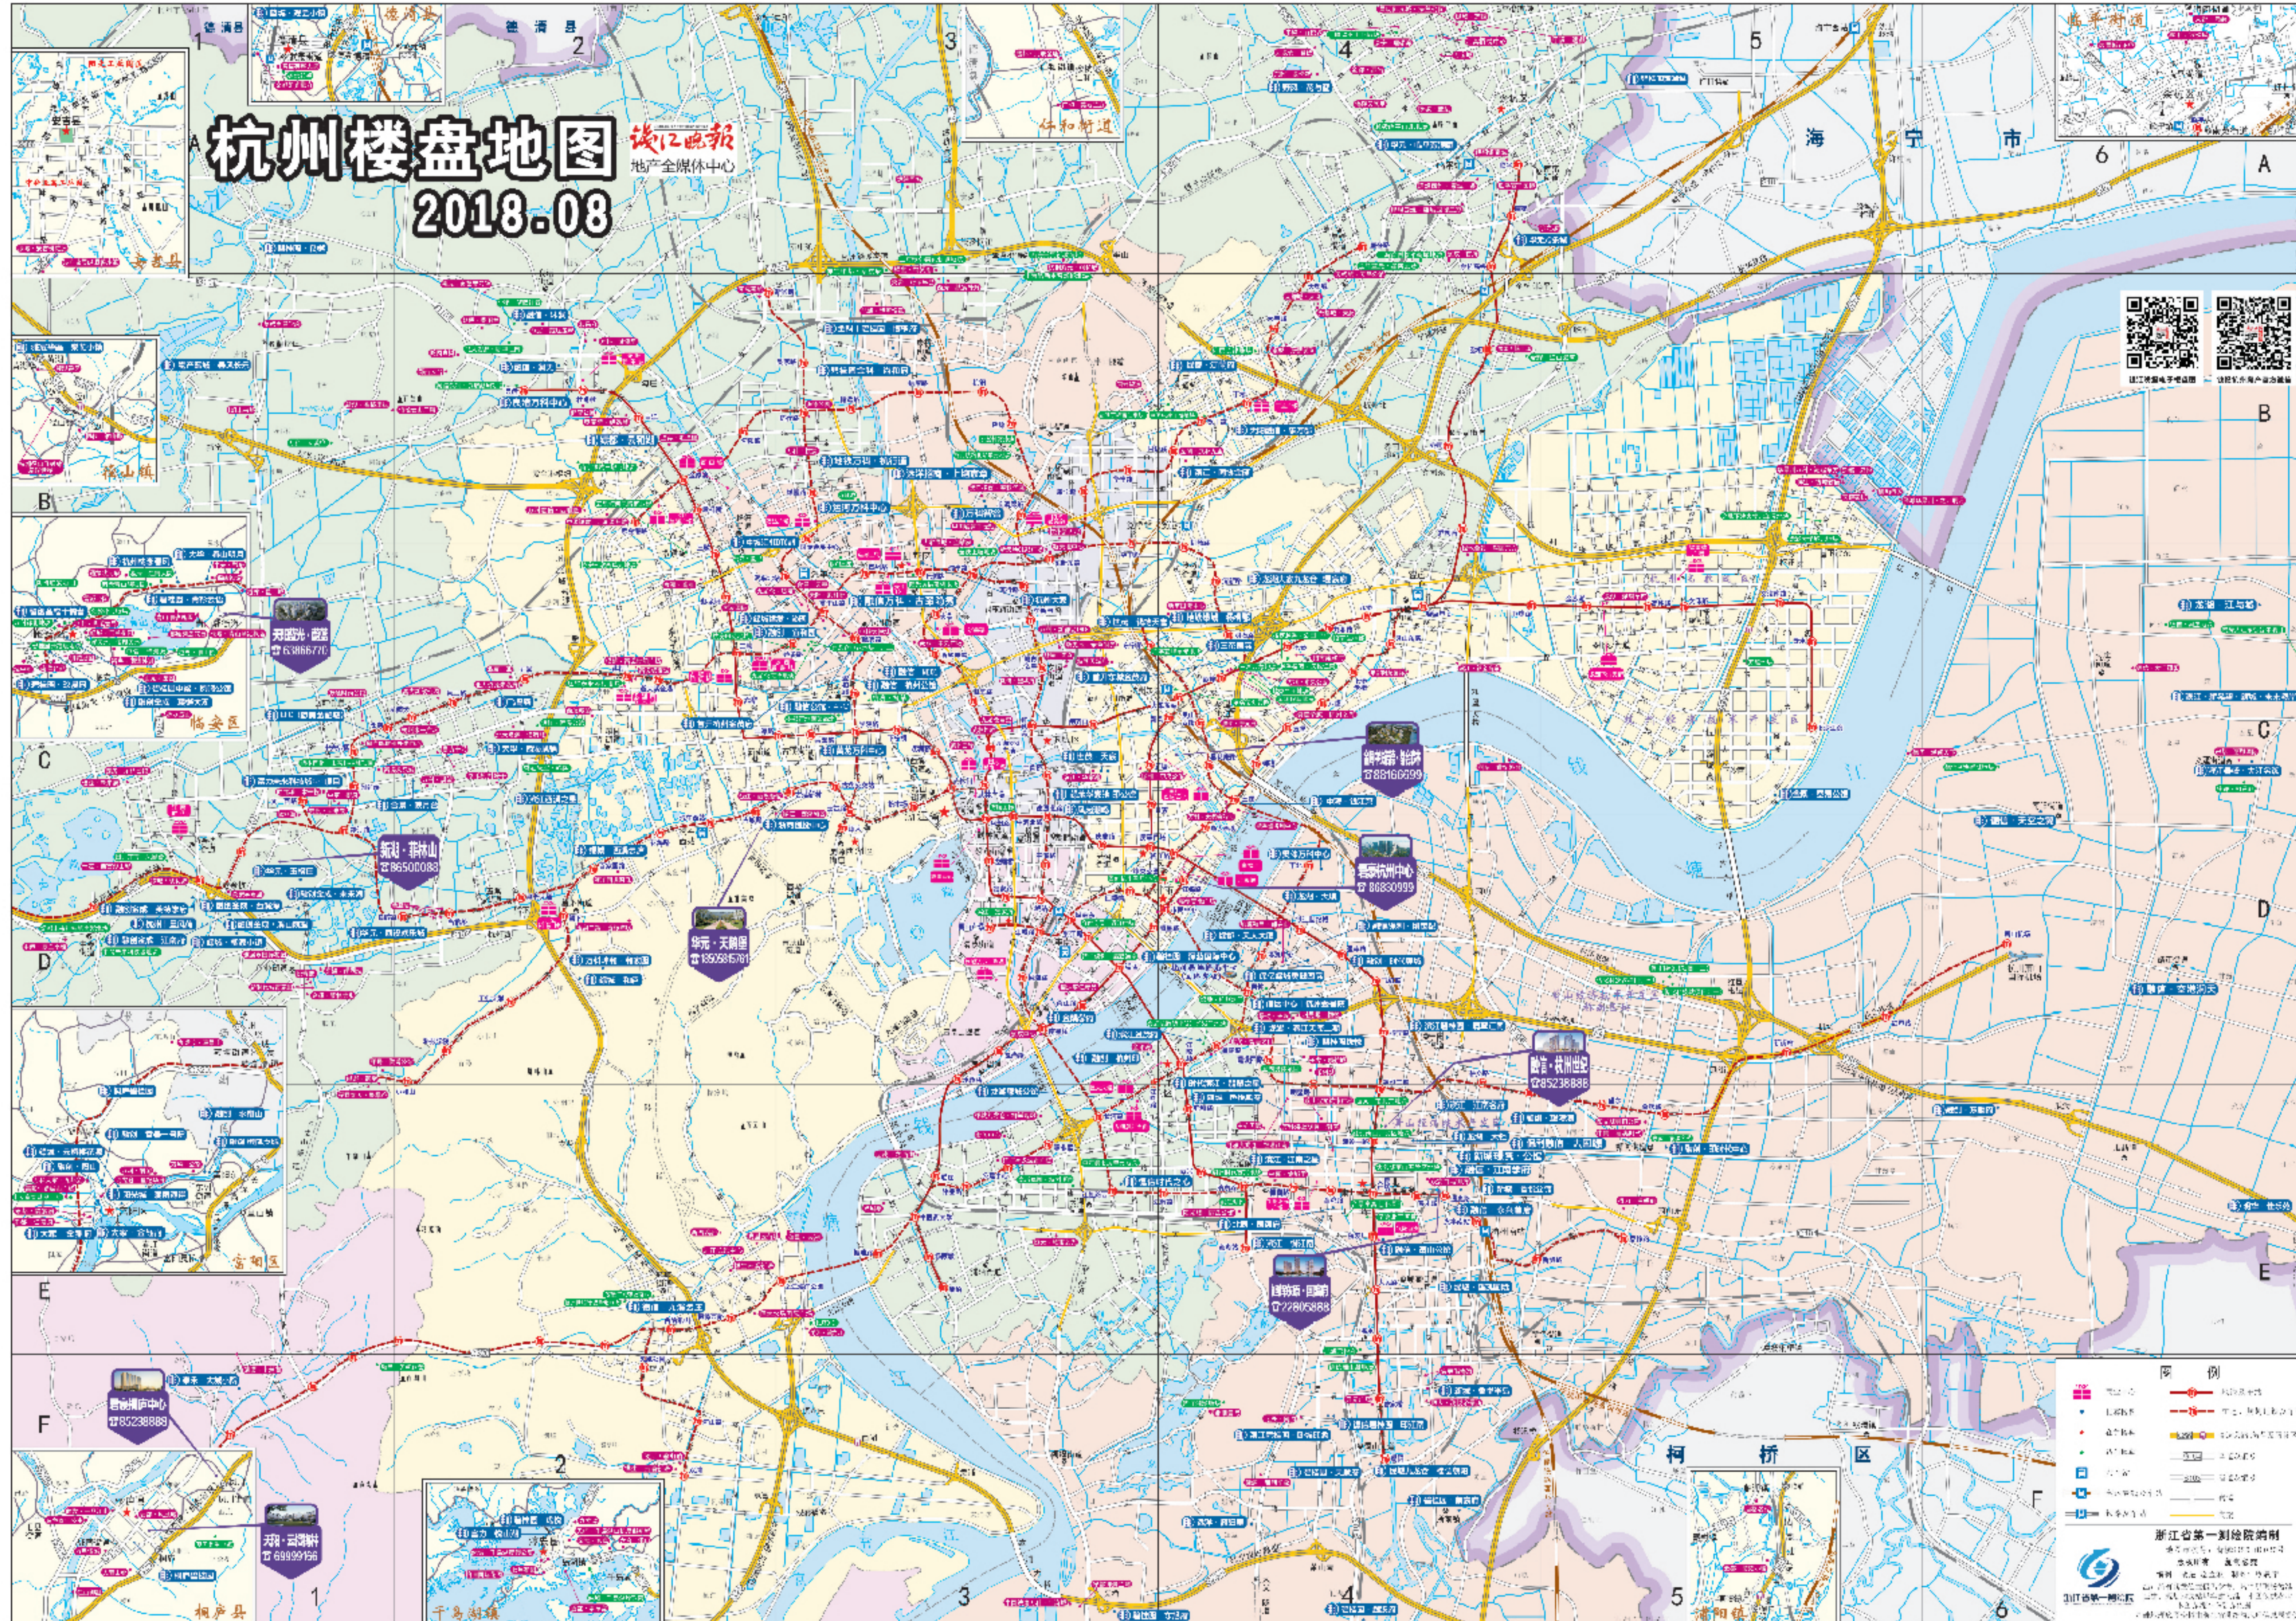

都会森林

钱江新城 森林之宅

约5万方双森林 超百米楼间距 高级灰空间

FORLIS 生活馆
恭候莅临

人居之心，打透的
中央公园，都会森林
位于钱江新城最核心的金融城核心
一线临江，坐拥钱江新城CBD商务中
心，精英圈层，精英圈层，精英圈层
以更高品质的城市生活，迎接
精英圈层的到来，致敬城市精英

★钱江新城芯 ★水波立面 ★酒店化架空层
★临水特神空间 ★高端私享会所 ★豪宅管家滨江物业

TEL 0571-88166699

86 金鹰地产 中铁通

地址：钱江新城与钱江新城交汇处 开发商：金鹰地产（杭州）房地产开发有限公司

华元天鹅堡 / 车位 领骏世界

天鹅堡、领骏世界车位16万元起

区域超低价，投资好机会

未尽事宜可致电
18505815761/15990123618

浙江省第一财险
浙江第一财险
浙江第一财险