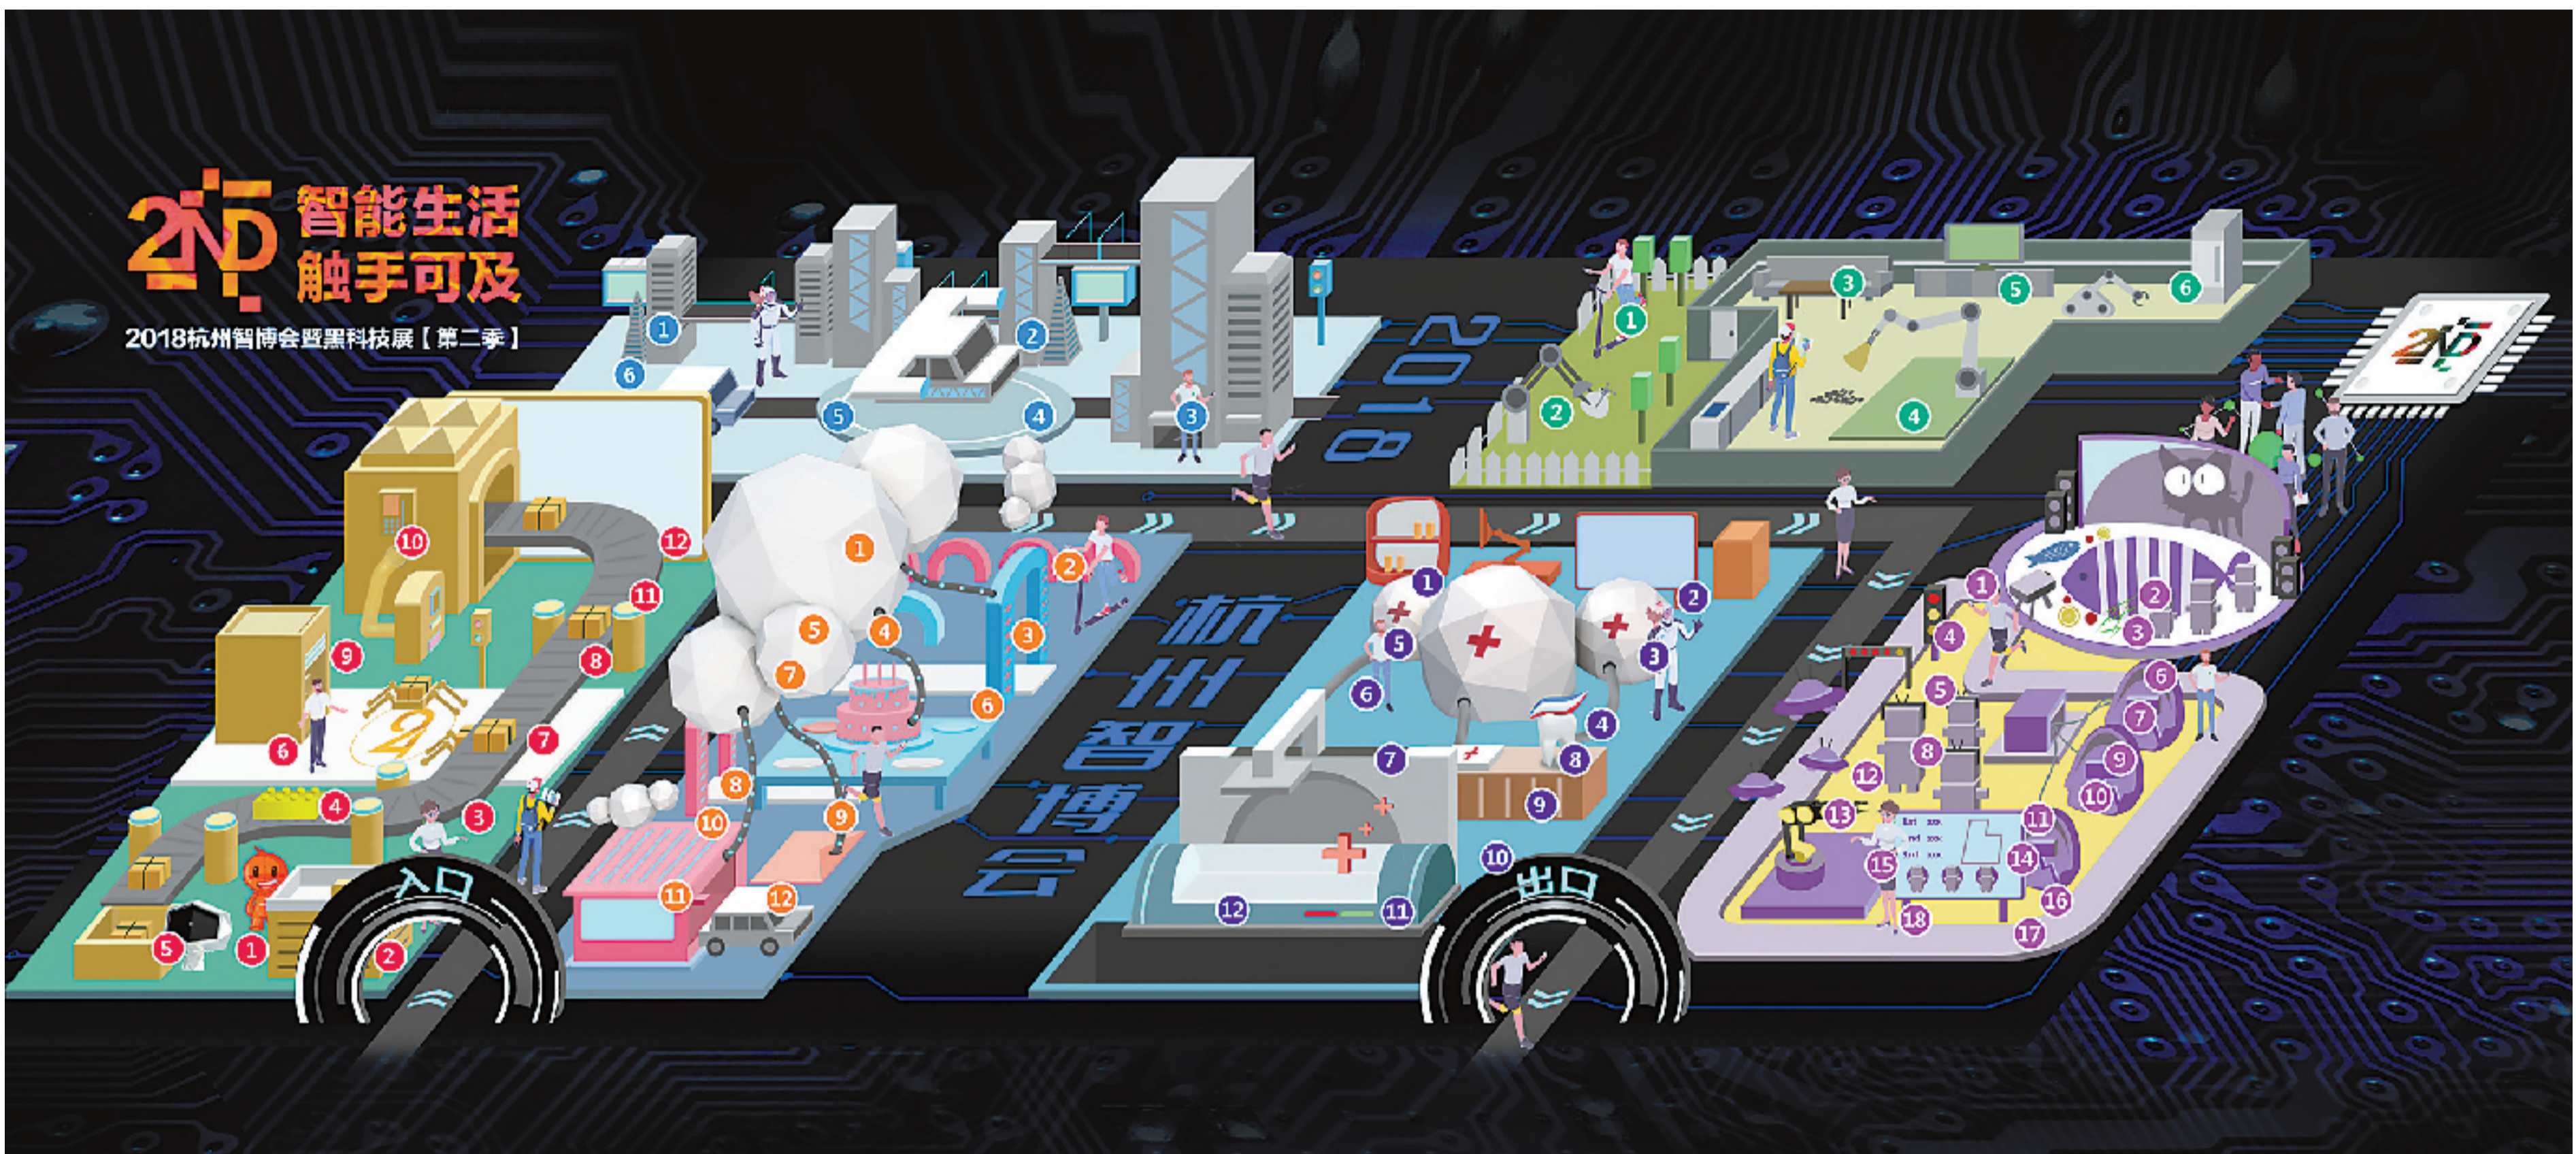

# 智能生活 触手可及

2018杭州智博会暨黑科技展【第二季】

触手可及·互联网空间	触手可及·云上部落	触手可及·无人世界	触手可及·未来已来	触手可及·极智生活	触手可及·智造时代
<ul style="list-style-type: none"> <li>1 阿里巴巴(淘宝)</li> <li>2 蚂蚁金服</li> <li>3 菜鸟</li> <li>4 乐高</li> <li>5 阿里云</li> <li>6 抖音</li> <li>7 浙江24小时</li> <li>8 未来科技城</li> </ul>	<ul style="list-style-type: none"> <li>1 二维火</li> <li>2 个推</li> <li>3 路德行</li> <li>4 边锋棋牌</li> <li>5 战旗</li> <li>6 航空航天区</li> <li>7 安吉星</li> <li>8 科大讯飞</li> <li>9 移动</li> <li>10 荣耀</li> <li>11 华为</li> <li>12 奔驰</li> </ul>	<ul style="list-style-type: none"> <li>1 浙大机器人</li> <li>2 美景房车</li> <li>3 众泰新能源</li> <li>4 MINI</li> <li>5 物灵科技</li> <li>6 速珂智能</li> </ul>	<ul style="list-style-type: none"> <li>1 城建</li> <li>2 筑家易</li> <li>3 智能房产区</li> <li>4 MOVO</li> <li>5 休闲区</li> <li>6 会场区</li> </ul>	<ul style="list-style-type: none"> <li>1 汇通达</li> <li>2 老板电器</li> <li>3 卫健科技</li> <li>4 浙二眼科中心</li> <li>5 现代农业</li> <li>6 江南长城</li> <li>7 龙品控股</li> <li>8 美奥口腔</li> <li>9 情咖FM</li> <li>10 海赛智能</li> <li>11 乐刻</li> <li>12 互动休闲区</li> </ul>	<ul style="list-style-type: none"> <li>1 喜尔康</li> <li>2 标准链</li> <li>3 电堂</li> <li>4 睦田消防</li> <li>5 云集</li> <li>6 未来出行</li> <li>7 小灸灸</li> <li>8 唯他可可/战马</li> <li>9 名门门锁</li> <li>10 闪易科技</li> <li>11 零售魔方</li> <li>12 惟创生活</li> <li>13 橙舍</li> <li>14 越辰科技</li> <li>15 钱报有礼</li> <li>16 回车科技</li> <li>17 提格</li> <li>18 光影迷宫</li> </ul>

2018.08.17-19 中国·杭州  
杭州国际博览中心一楼B.C馆

指导单位: 浙江日报报业集团、浙江省经济与信息化委员会  
 主办单位: 钱江晚报  
 战略合作: 阿里巴巴、蚂蚁金服  
 联合主办: 浙江省高新技术企业协会