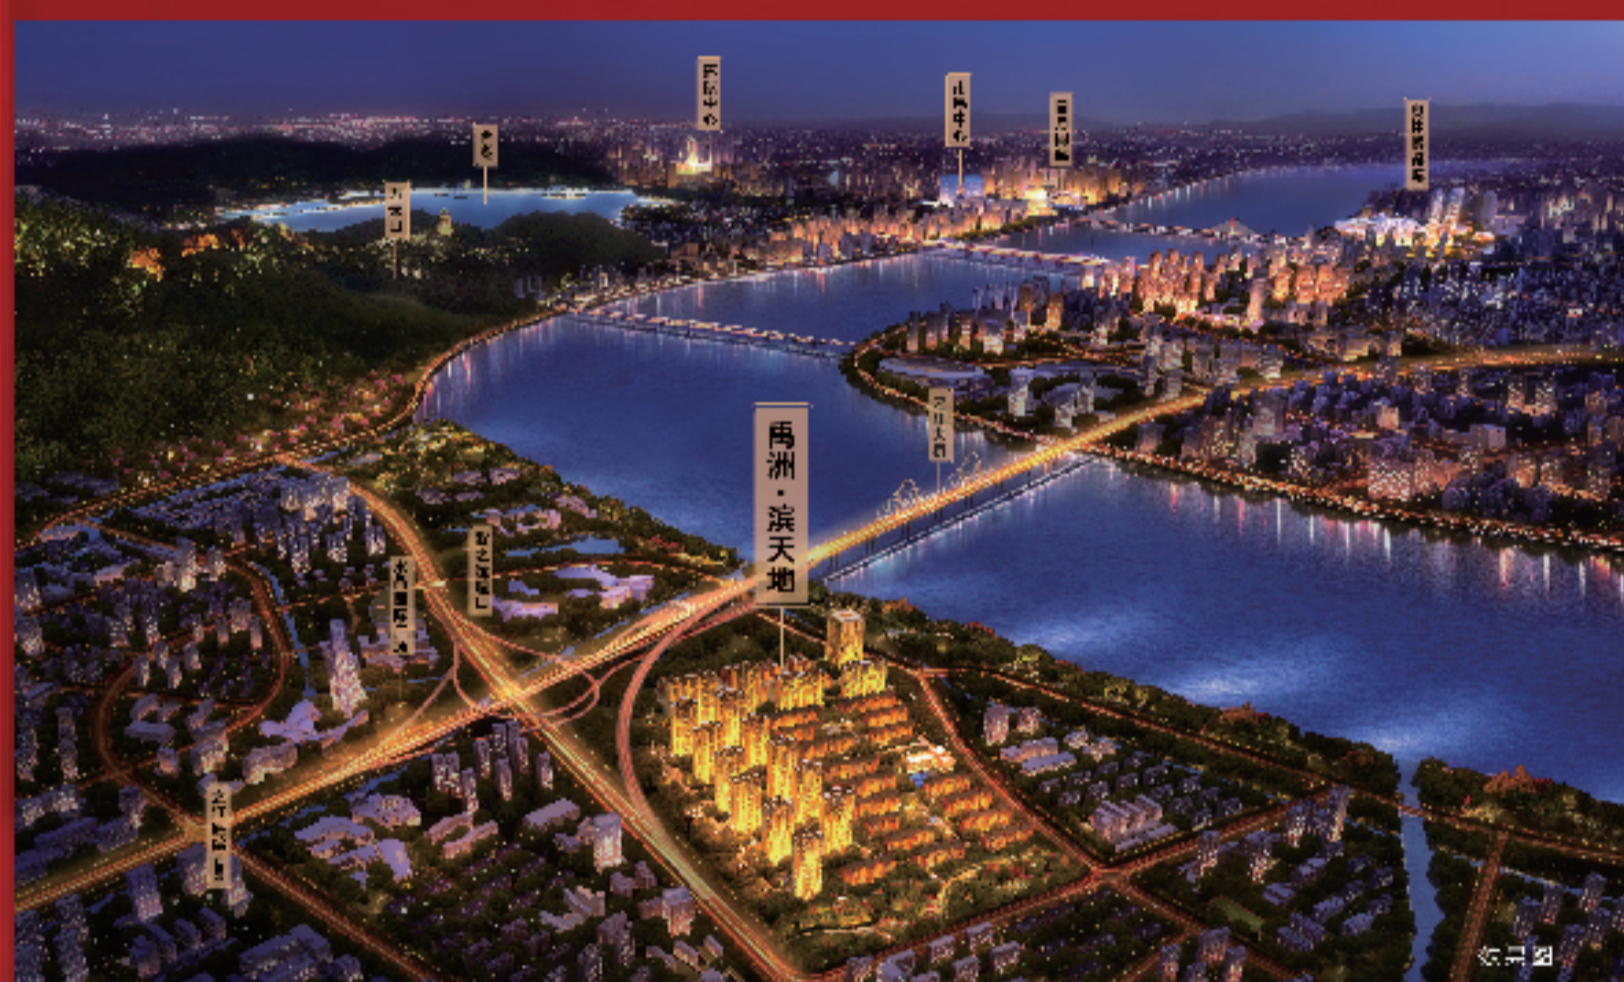

# 总价88万起 杭州自有天地

江边的4层墅式小公馆 自住投资两相宜

约 40-70m<sup>2</sup> 街区PARK资产