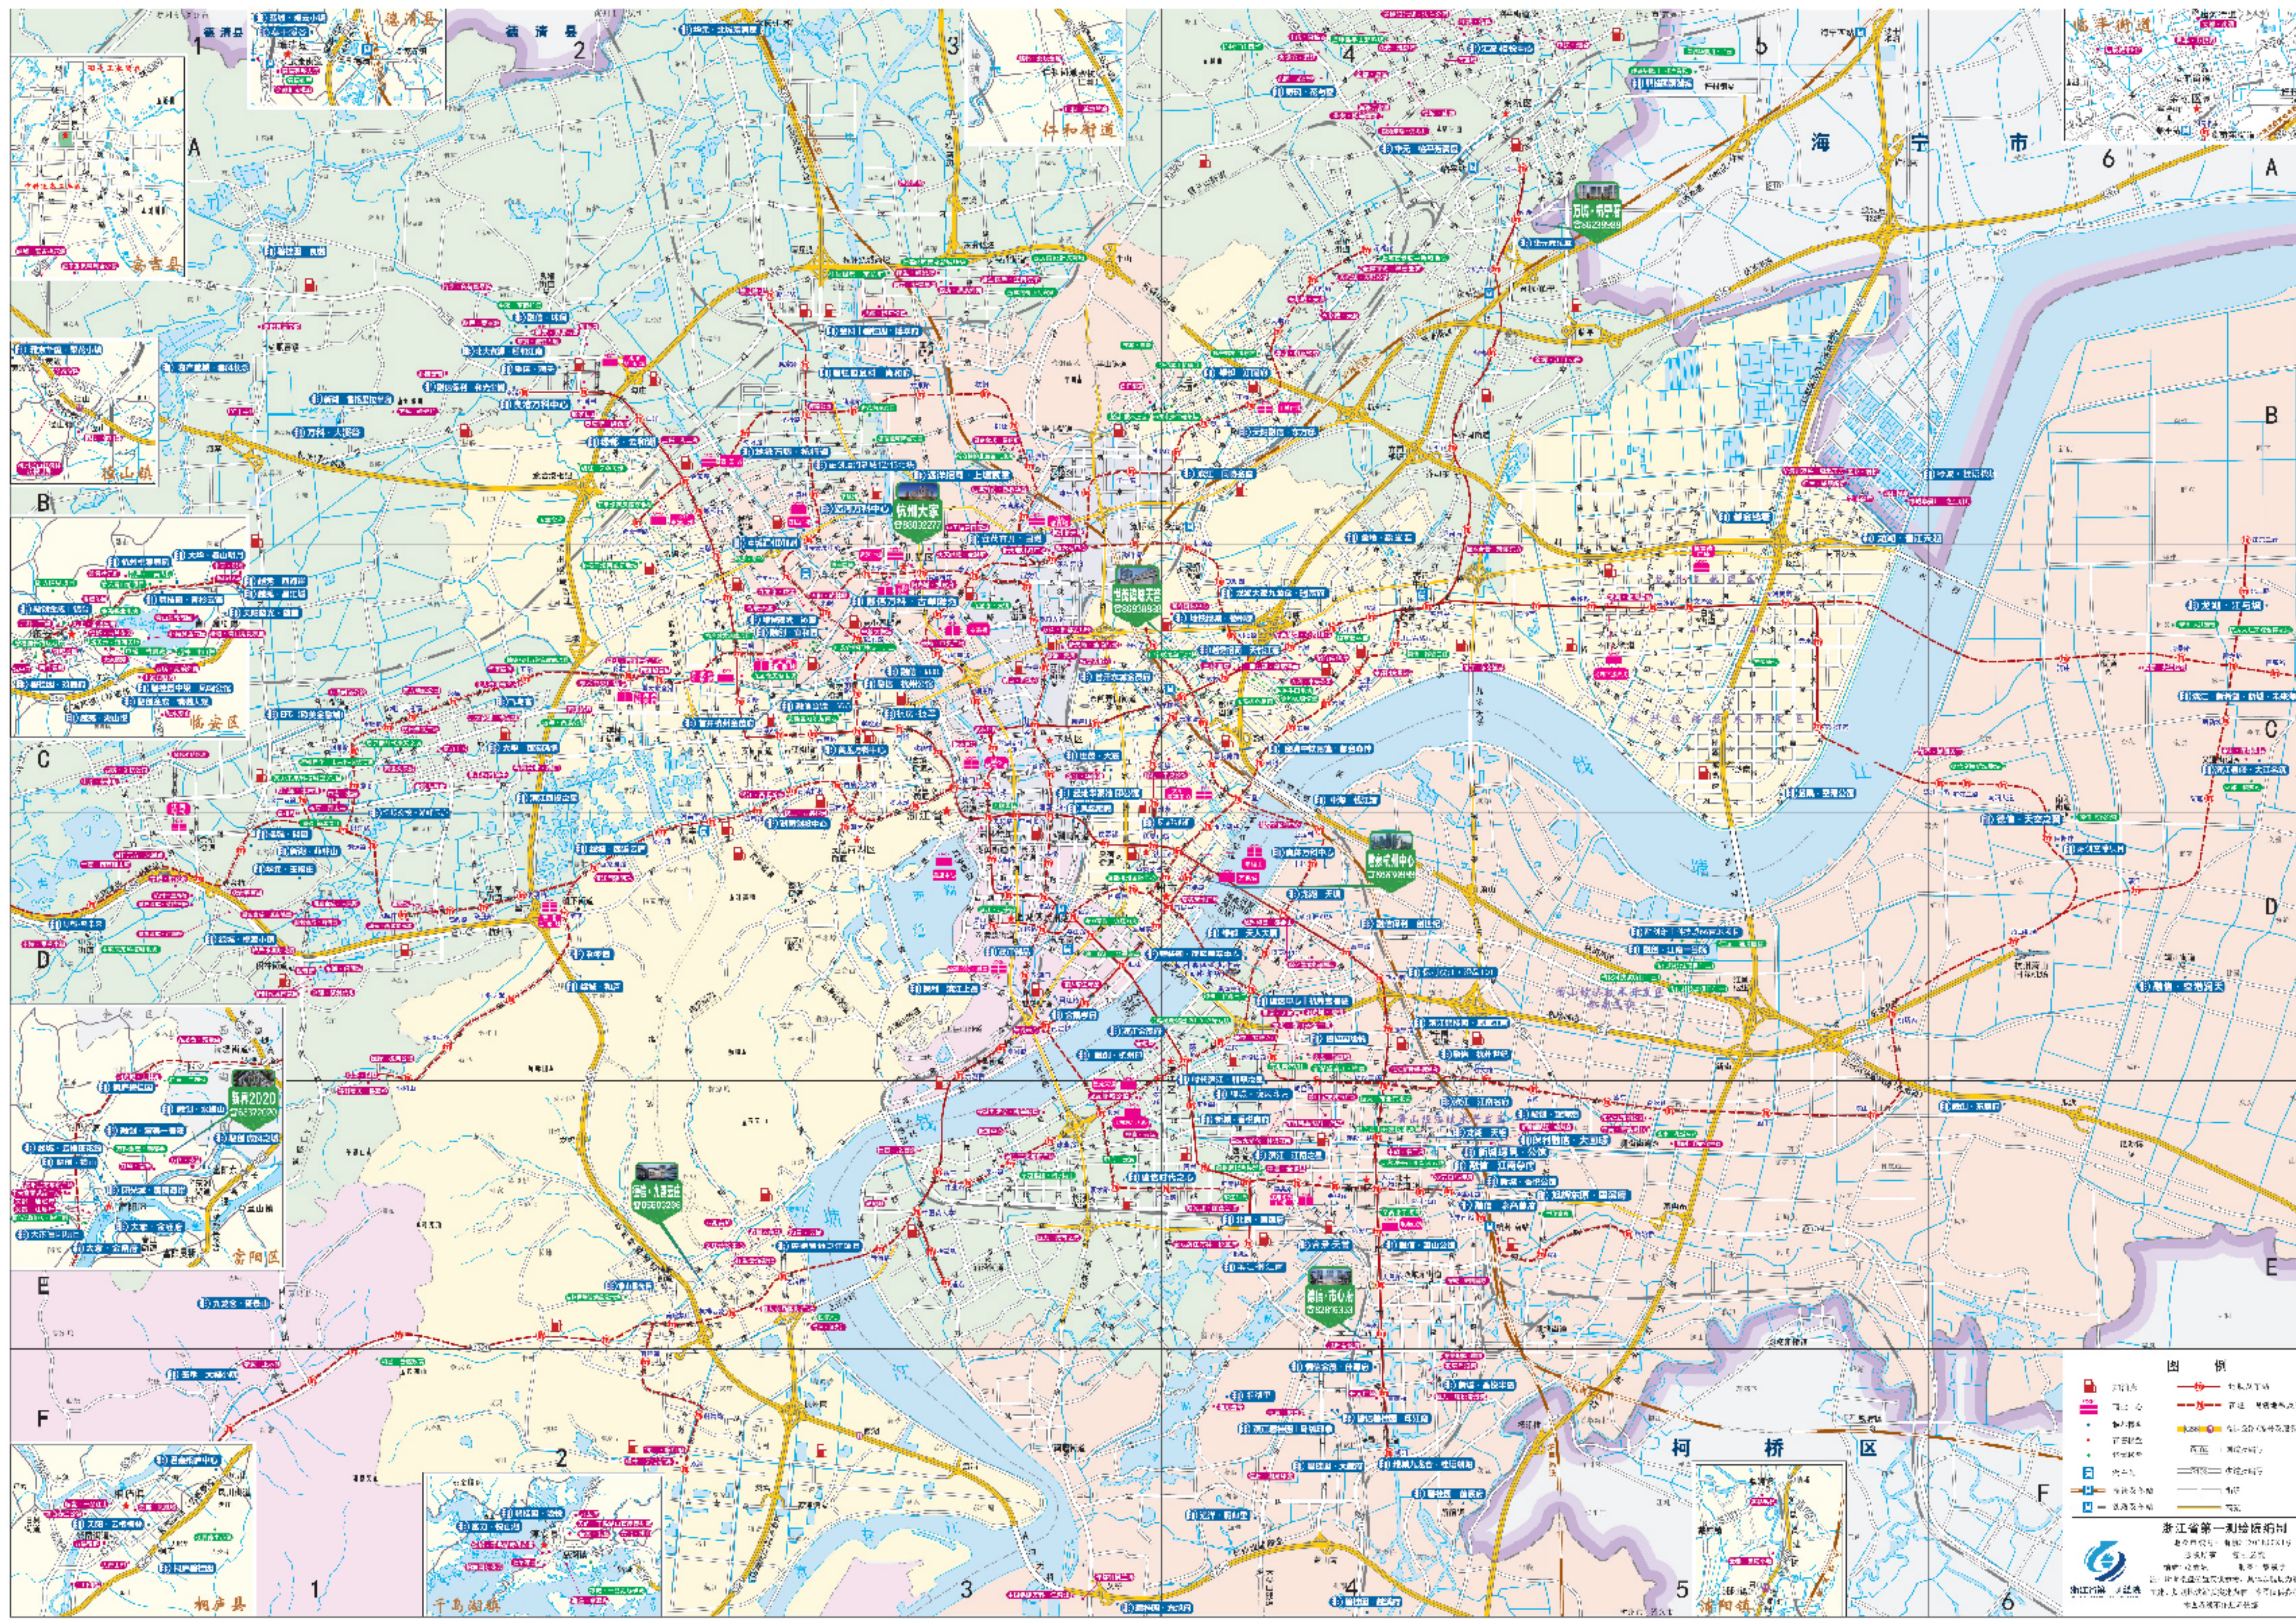

杭州楼盘地图 2019.04

招租:

君豪中心·高端地铁写字楼
杭州钱江新城，万象城旁
企业总部首选，
与世界百强企业为邻

详情咨询

0571-86830999/18757139973

浙江省第一测绘院编制
图例
浙江省第一测绘院
地址：杭州钱江新城